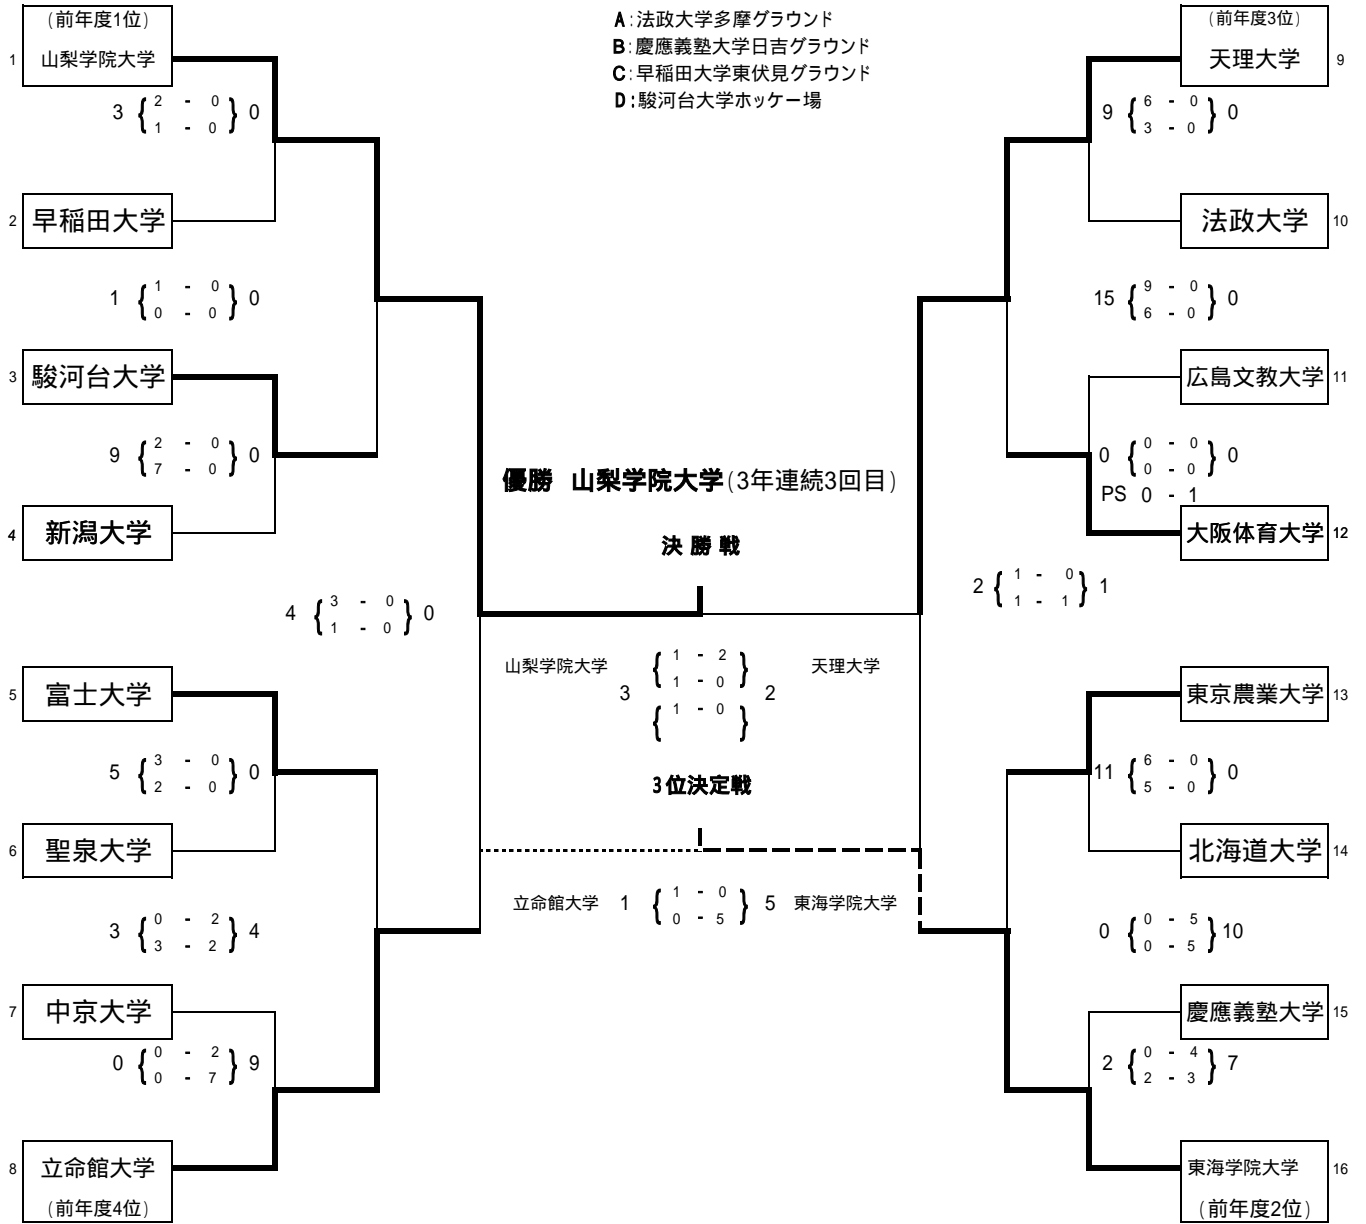

第30回女子全日本学生ホッケー選手権大会

本大会のベスト4進出校は、第69回全日本女子ホッケー選手権大会の出場権を獲得
 12月4日(木)～7日(日) (於:親里ホッケー場)