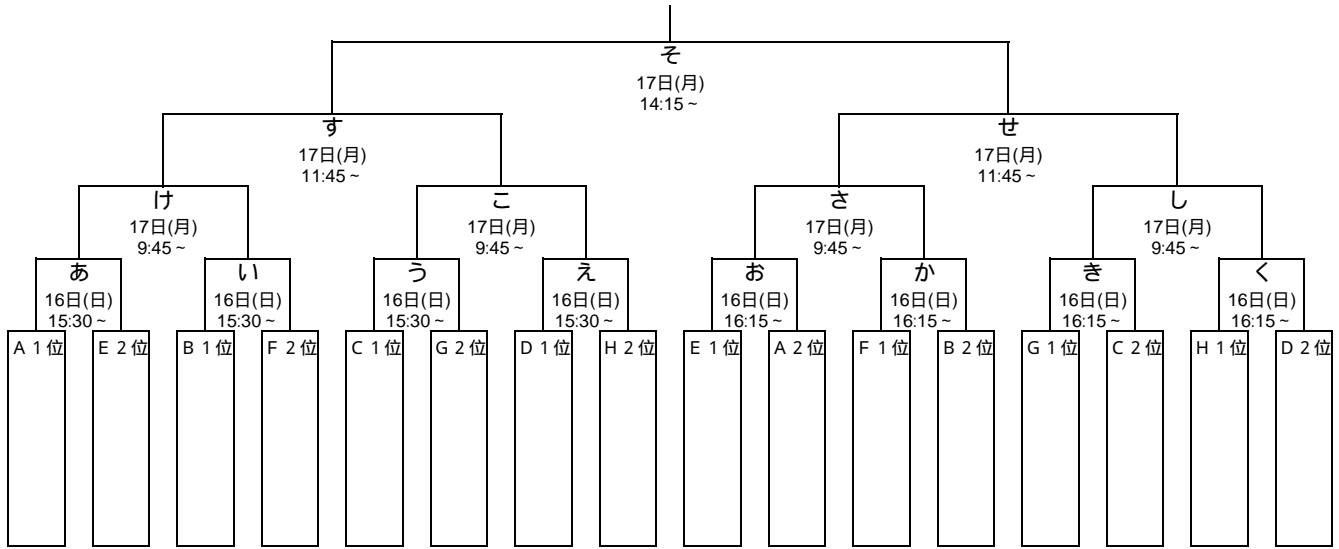

JOCジュニアオリンピックカップ
第39回全日本中学生ホッケー選手権大会

【 組合せ表 】

男子の部 決勝トーナメント

男子の部 予選リーグ

Aブロック	Bブロック	Cブロック	Dブロック	Eブロック	Fブロック	Gブロック	Hブロック
1 樋 脇	1 仁 多	1 赤 穂	1 立 命 館	1 各務原中央	1 川西第一	1 朝 日	1 今 市
2 美 杉 台	2 小 国	2 横 田	2 大 谷	2 一 方 井	2 郡 山 南	2 瑞 穂	2 月 夜 野
3 八頭中央	3 築 館	3 蟹 谷	3 大 原	3 彦 根 南	3 川 口	3 清 水	3 稲 羽
4 伊 吹 山	4 鯖 江	4 羽 後	4 白根巨摩	4 篠 山 市	4 磐 梨	4 一 迫	4 富 来

女子の部 決勝トーナメント

女子の部 予選リーグ

aブロック	bブロック	cブロック	dブロック	eブロック	fブロック	gブロック	hブロック
1 仁 多	1 一 方 井	1 郡 山 南	1 立 命 館	1 樋 脇	1 各務原中央	1 富 来	1 玉 庭
2 伊 吹 山	2 瀬 戸	2 川 口	2 蟹 谷	2 高瀬・羽後	2 棚 倉	2 横 田	2 桜 ケ 丘
3 豊 岡	3 川西第二	3 蘇 原	3 羽衣学園	3 朝 日	3 大 沢	3 彦 根 南	3 美 杉 台
4 原市場・加治・名栗	4 石 動	4 小 国	4 八頭中央	4 巻 東	4 白根御勅使	4 清 水	4 鯖 江