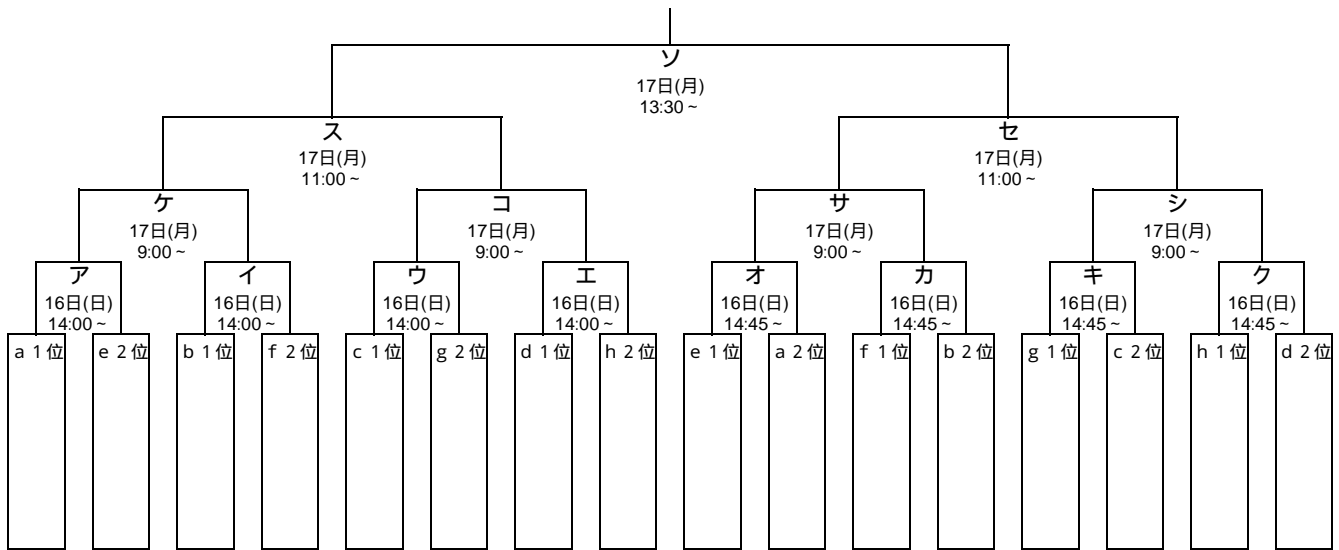

JOCジュニアオリンピックカップ
第39回全日本中学生ホッケー選手権大会

【 組合せ表 】

男子の部 決勝トーナメント

男子の部 予選リーグ

Aブロック	Bブロック	Cブロック	Dブロック	Eブロック	Fブロック	Gブロック	Hブロック
1 樋 脇	1 仁 多	1 赤 穂	1 立 命 館	1 各務原中央	1 川西第一	1 朝 日	1 今 市
2 美 杉 台	2 小 国	2 横 田	2 大 谷	2 一 方 井	2 郡 山 南	2 瑞 穂	2 月 夜 野
3 八頭中央	3 築 館	3 蟹 谷	3 大 原	3 彦 根 南	3 川 口	3 清 水	3 稲 羽
4 伊 吹 山	4 鯖 江	4 羽 後	4 白根巨摩	4 篠 山 市	4 磐 梨	4 一 迫	4 富 来

女子の部 決勝トーナメント

女子の部 予選リーグ

aブロック	bブロック	cブロック	dブロック	eブロック	fブロック	gブロック	hブロック
1 仁 多	1 一 方 井	1 郡 山 南	1 立 命 館	1 樋 脇	1 各務原中央	1 富 来	1 玉 庭
2 伊 吹 山	2 瀬 戸	2 川 口	2 蟹 谷	2 高瀬・羽後	2 棚 倉	2 横 田	2 桜 ケ 丘
3 豊 岡	3 川西第二	3 蘇 原	3 羽衣学園	3 朝 日	3 大 沢	3 彦 根 南	3 美 杉 台
4 原市場・加治・名栗	4 石 動	4 小 国	4 八頭中央	4 巻 東	4 白根御勅使	4 清 水	4 鯖 江