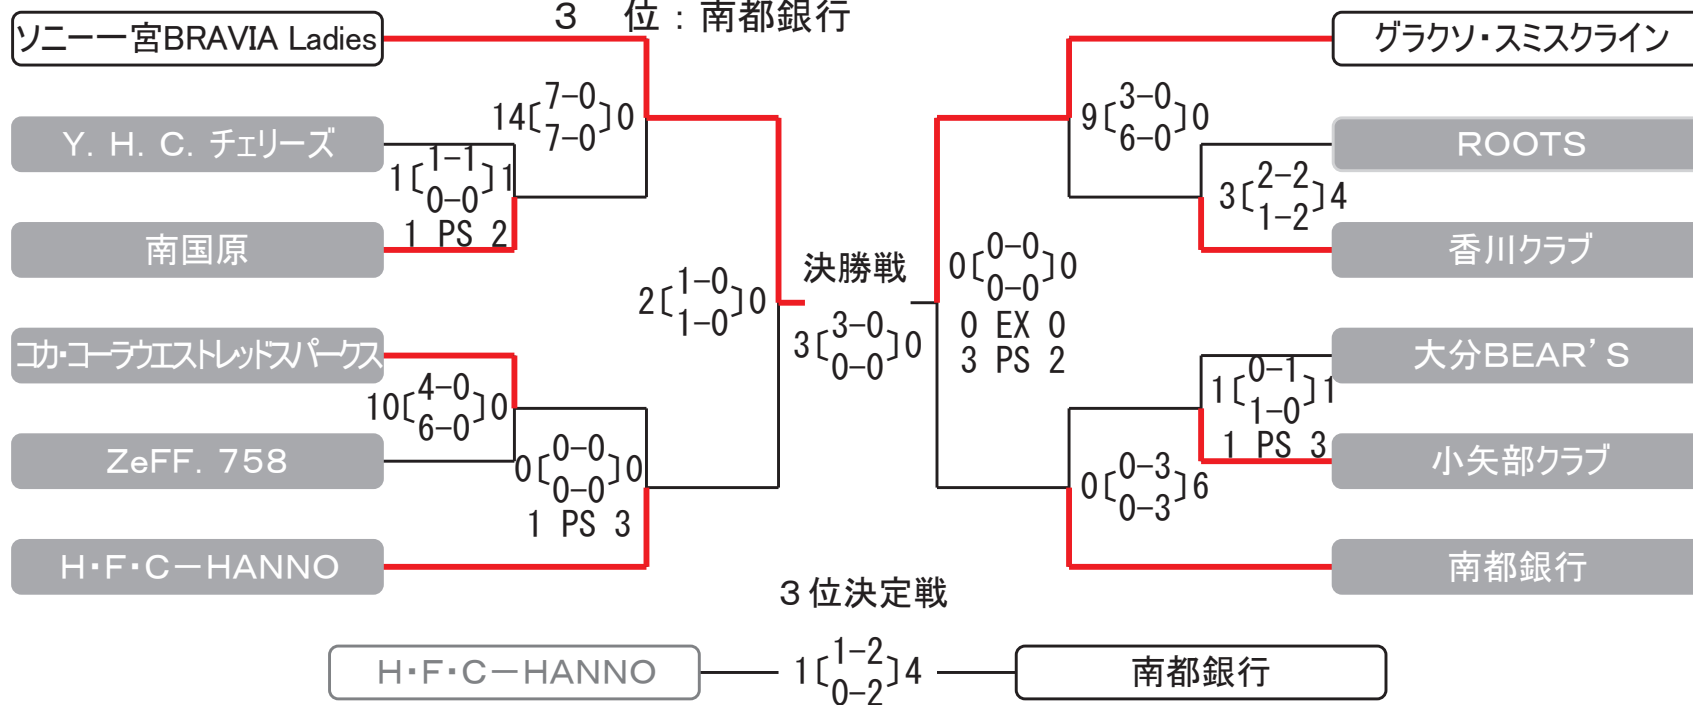

優勝：ソニー宮BRAVIA Ladies  
 準優勝：グラクソ・スミスクライン  
 3位：南都銀行

Aコート: 玖珠町メルヘンの森スポーツ公園    Bコート: 九重活きいきランド多目的グラウンド